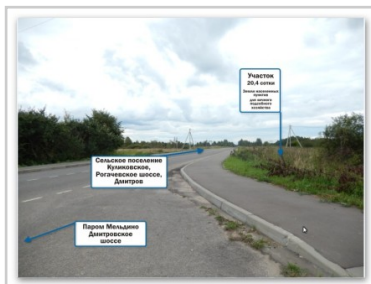

Елена Широкина

Консультант по недвижимости

+7(906)742-38-32

info@prospekt-dubna.ru

№ 1007 Участок ЛПХ 20 сот д.Липино, Дмитровский р-н

570 000 руб.

Категория :

Продажа

Тип :

Земельные участки

Область :

Московская

Нас. пункт :

д.Липино, Дмитровский р-н

Адрес :

**Московская обл, Дмитровский р-н
д.Липино ул.Школьная д.1**

S участка (сот.) :

20

1. ---
2. Коммуникации : **Электричество по границе**
   - Назначение : **Земли населенных пунктов, ЛПХ**

Продаю участок 20,4 сотки. Московская обл, Дмитровский р-н, Куликовское с/п, д.Липино. ул.Школьная д.1 .
Категория земель: Земли населенных пунктов; разрешенное использование : Для личного подсобного хозяйства.
Участок на краю деревни, луговина. Рядом с дорогой, можно сделать подъезд к участку. Электричество по границе.

Деревня жилая, много местных жителей, есть магазин, ходит рейсовый автобус. Подъехать к участку можно с 2-х сторон. От паромы у ст.Мельдино на Дмитровское шоссе 10 мин езды. Или от Дмитрова по Рогачевскому шоссе до малое Василево, потом через Куликовское сельское поселение. Дороги везде хорошие.

На данный момент производится межевание участка.

Отлично подходит для строительства дачи или жилого дома. Рядом грибной лес и река Сестра.

Экологически чистый район, тишина, покой и отдых от городской суеты гарантирован.