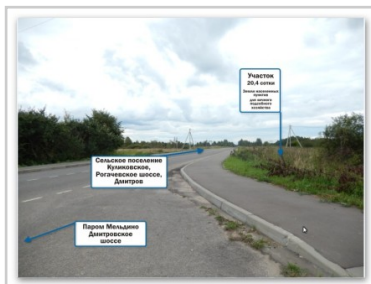

Елена Широкина

Консультант по недвижимости

+7(906)742-38-32

info@prospekt-dubna.ru

№ 1007 Участок ЛПХ 20 сот д.Липино, Дмитровский р-н

500 000 руб.

Категория :

Тип :

Область :

Нас. пункт :

Адрес :

S участка (сот.) :

Продажа

Земельные участки

Московская

д.Липино, Дмитровский р-н

Московская обл, Дмитровский р-н

д.Липино ул.Школьная д.1

20

1. ---
2. Коммуникации : **Электричество по границе**
   - Назначение : **Земли населенных пунктов, ЛПХ**

Продаю участок 20,4 сотки. Московская обл, Дмитровский р-н, Куликовское с/п, д.Липино. ул.Школьная д.1 .
Категория земель: Земли населенных пунктов; разрешенное использование : Для личного подсобного хозяйства.
Участок на краю деревни, луговина. Рядом с дорогой, можно сделать подъезд к участку. Электричество по границе.

Деревня жилая, много местных жителей, есть магазин, ходит рейсовый автобус. Подъехать к участку можно с 2-х сторон. От паромы у ст.Мельдино на Дмитровское шоссе 10 мин езды. Или от Дмитрова по Рогачевскому шоссе до малое Василево, потом через Куликовское сельское поселение. Дороги везде хорошие.

На данный момент производится межевание участка.

Отлично подходит для строительства дачи или жилого дома. Рядом грибной лес и река Сестра.

Экологически чистый район, тишина, покой и отдых от городской суеты гарантирован.