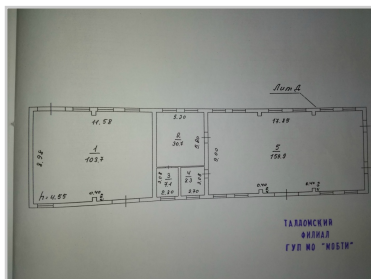

Галина Хлупина

Консультант по недвижимости

+7(910)474-20-18

galina@prospekt-dubna.ru

№753 пос Северный Талдомского р-на здание в аренду 310кв.м

45 000 руб.

Категория :

Аренда

Тип :

Коммерческие помещения

Область :

Московская

Нас. пункт :

пос.Северный, Талдомский р-н

Адрес :

ул.8 Марта , строение 3

Общ. площ. :

310 кв.м

1. ---

• Этаж : 1	• Хол. вода
• Этажность : 1	• Канализация
• Мат-л постройки : кирпич	• Электричество
• Стеклопакеты : дерево	

Сдам в аренду ЗДАНИЕ 310 кв.м. Московская обл., Талдомский район, пос. Северный, ул. 8 Марта, д.8, стр. 2. Здание 1-но этажное, кирпичное., высота потолка 4.55 м. Два въезда, высота ворот 2.5 м. Не отапливается, но возможно сделать автономное отопление и септик. Арендная плата в месяц 45 000+ счетчики на электричество. Здание расположено на охраняемой территории, есть стоянка для машин, хорошие подъездные пути, автобусная остановка в шаговой доступности.