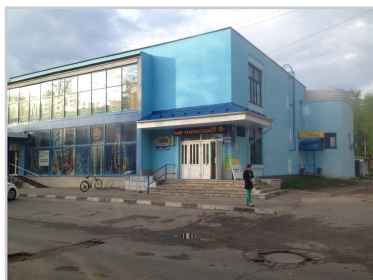

Галина Хлупина

Консультант по недвижимости

+7(910)474-20-18

galina@prospekt-dubna.ru

№724 Дубна Помещение в аренду 240кв.м

100 000 руб.

Категория :

Аренда

Тип :

Коммерческие помещения

Область :

Московская

Нас. пункт :

Дубна

Адрес :

ул.Ленинградская д.20а

Общ. площ. :

240 кв.м

• Этаж : 2

• Этажность : 2

Сдаю в аренду второй этаж и подсобные помещения, общей площадью 1097 кв. м. Отдельно стоящее, двух этажное здание, расположено по адресу: Московская область, г. Дубна, ул. Ленинградская, д. 20а. Сдается второй этаж здания, с панорамным остеклением, торговый зал площадь 242,4 кв. м. Евроремонт, заменена вся электрика, шикарный санузел, потолок высотой пять метров, пожарный выход с крыльцом и лестницей. Три отличных кабинета, с дорогим качественным ремонтом, их площадь: 21,1; 10,1; 16,7; 17,3 кв. м. Здание расположено в жилом районе институтской части города. Рядом большое количество жилых домов, ж/д вокзал, отличная инфраструктура. До набережной, реки «Волга», 10-15 минут. Спокойным шагом.

Стоимость: 100.000 руб./месяц + коммуналка, вода и электричество.