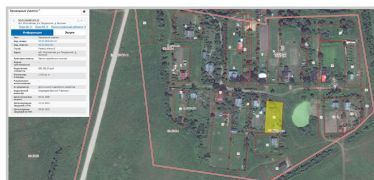

Категория :

**Продажа**

Тип :

**Земельные участки**

Область :

**Московская**

Нас. пункт :

**д.Высочки Талдомский р-н**

Адрес :

**Талдомский р-н д.Высочки**

Общ. площ. :

**13 кв.м**

- 
- Коммуникации : Эл-во по границе
  - Назначение : земли населенных пунктов, ЛПХ
  - Пруд

Продам участок 13 соток Московская область, Талдомский район, д.Высочки. Земли населенных пунктов для ведения личного подсобного хозяйства( ЛПХ). Участок правильной формы, высокий, рядом с участком пруд. Электричество по границе (столбы стоят).Подъезд круглогодичный, дорога грунтовая. Деревня жилая, расположена на севере Московского региона в 92 км от МКАД. До г.Талдом 2 км. Доехать до д. Высочки также можно по Савёловской железнодорожной линии до г. Талдом, где развитая инфраструктура: магазины, рестораны, салоны красоты, спорткомплекс Атлант с бассейном, банки, школа, больница. В 1 км. р. Дубна - рай для любителей рыбной ловли. От автостанции регулярно курсирует рейсовый автобус до Москвы.