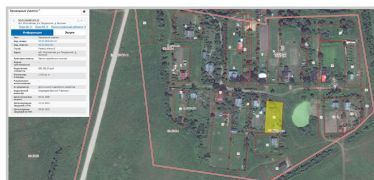


Галина Хлупина

Консультант по недвижимости

+7(910)474-20-18

galina@prospekt-dubna.ru

№674 Участок 13 сот Московская обл д.Высочки

300 000 руб.

Категория :

Продажа

Тип :

Земельные участки

Область :

Московская

Нас. пункт :

д.Высочки Талдомский р-н

Адрес :

Талдомский р-н д.Высочки

Общ. площ. :

13 кв.м

-
- Коммуникации : Эл-во по границе
 - Назначение : земли населенных пунктов, ЛПХ
 - Пруд

Продам участок 13 соток Московская область, Талдомский район, д.Высочки. Земли населенных пунктов для ведения личного подсобного хозяйства(ЛПХ). Участок правильной формы, высокий, рядом с участком пруд. Электричество по границе (столбы стоят).Подъезд круглогодичный, дорога грунтовая. Деревня жилая, расположена на севере Московского региона в 92 км от МКАД. До г.Талдом 2 км. Доехать до д. Высочки также можно по Савёловской железнодорожной линии до г. Талдом, где развитая инфраструктура: магазины, рестораны, салоны красоты, спорткомплекс Атлант с бассейном, банки, школа, больница. В 1 км. р. Дубна - рай для любителей рыбной ловли. От автостанции регулярно курсирует рейсовый автобус до Москвы.